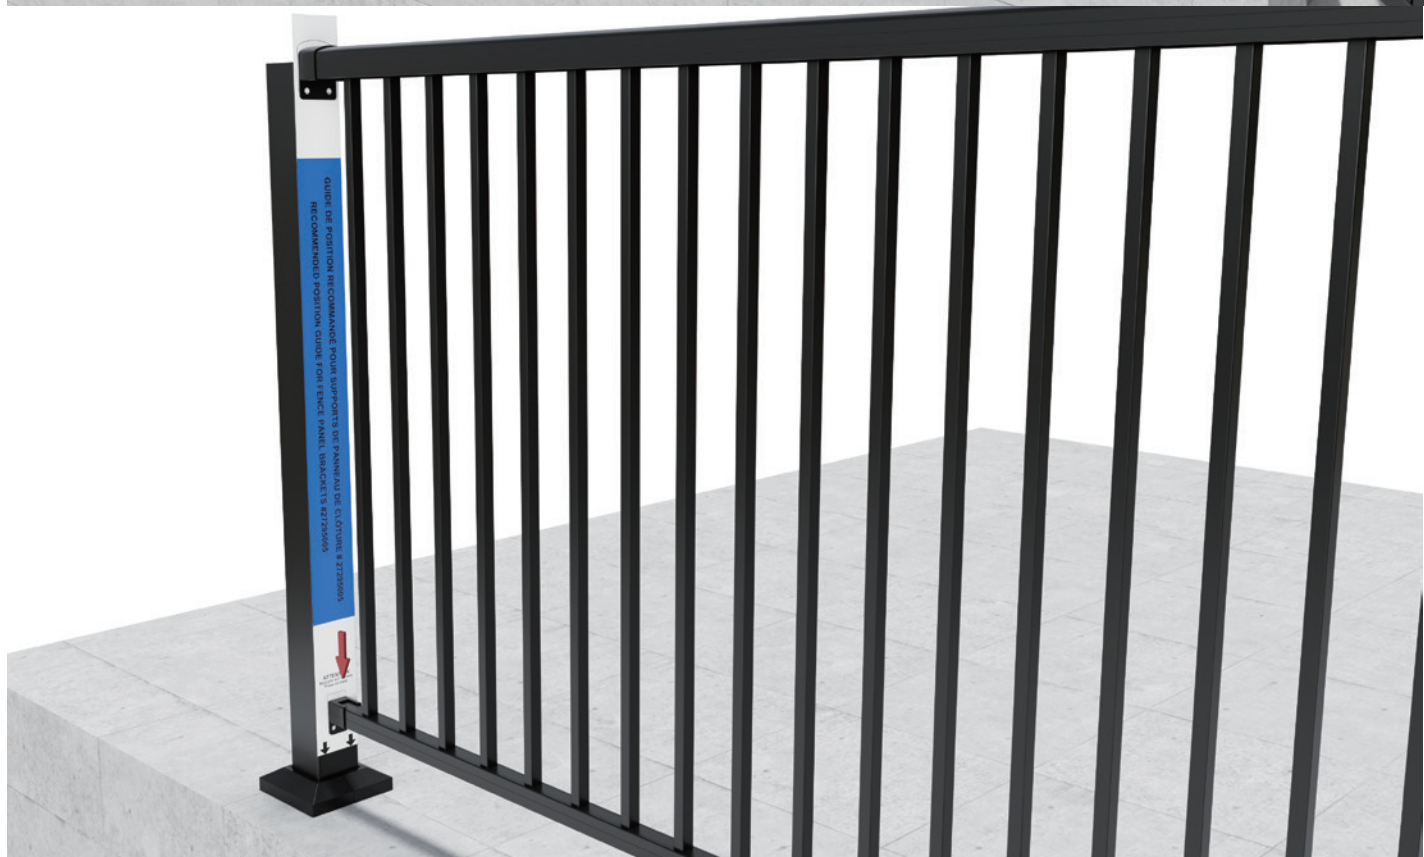

INNOVALU

Système innovant de rampes et clôture en aluminium
Innovative aluminum railing and fencing system

Guide d'installation *Installation Guide*

27295005

RAMPE POUR TERRASSE NOIRE 68.75" X 39.75"

BLACK DECK RAILING 68.75" X 39.75"

Inclus 2 charnières et 1 loquet
Includes 2 hinges and 1 latch

RAMPE D'ESCALIER NOIRE 27295007
BLACK STAIR RAILINGS 27295007

1.

2.

3.

4.

5.

6.

7.

8.

RAMPE POUR TERRASSE NOIRE 27295005 ET 27295009
BLACK STAIR RAILINGS 27295005 AND 27295009

1.

2.

3.

6.

7.