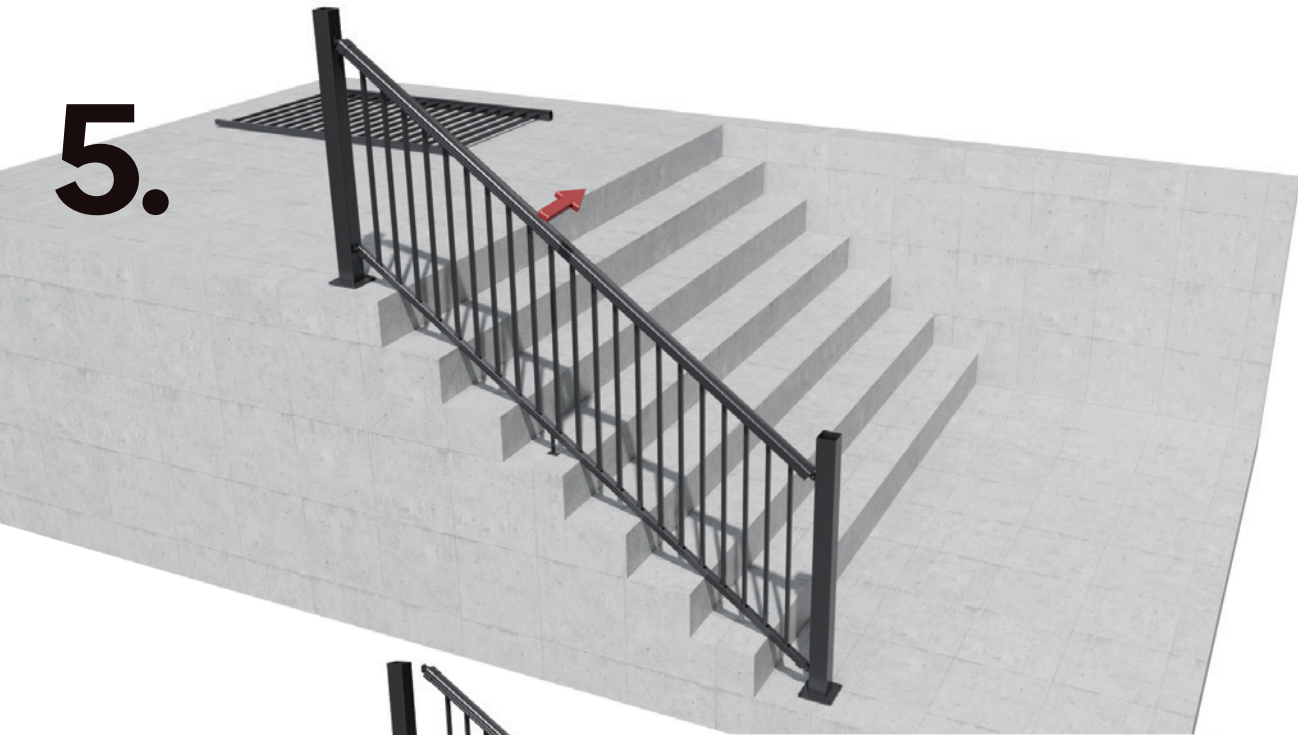

Inclus 2 charnières et 1 loquet
Includes 2 hinges and 1 latch

RAMPE D'ESCALIER NOIRE 27295007
BLACK STAIR RAILINGS 27295007

1.

2.

3.

4.

5.

6.