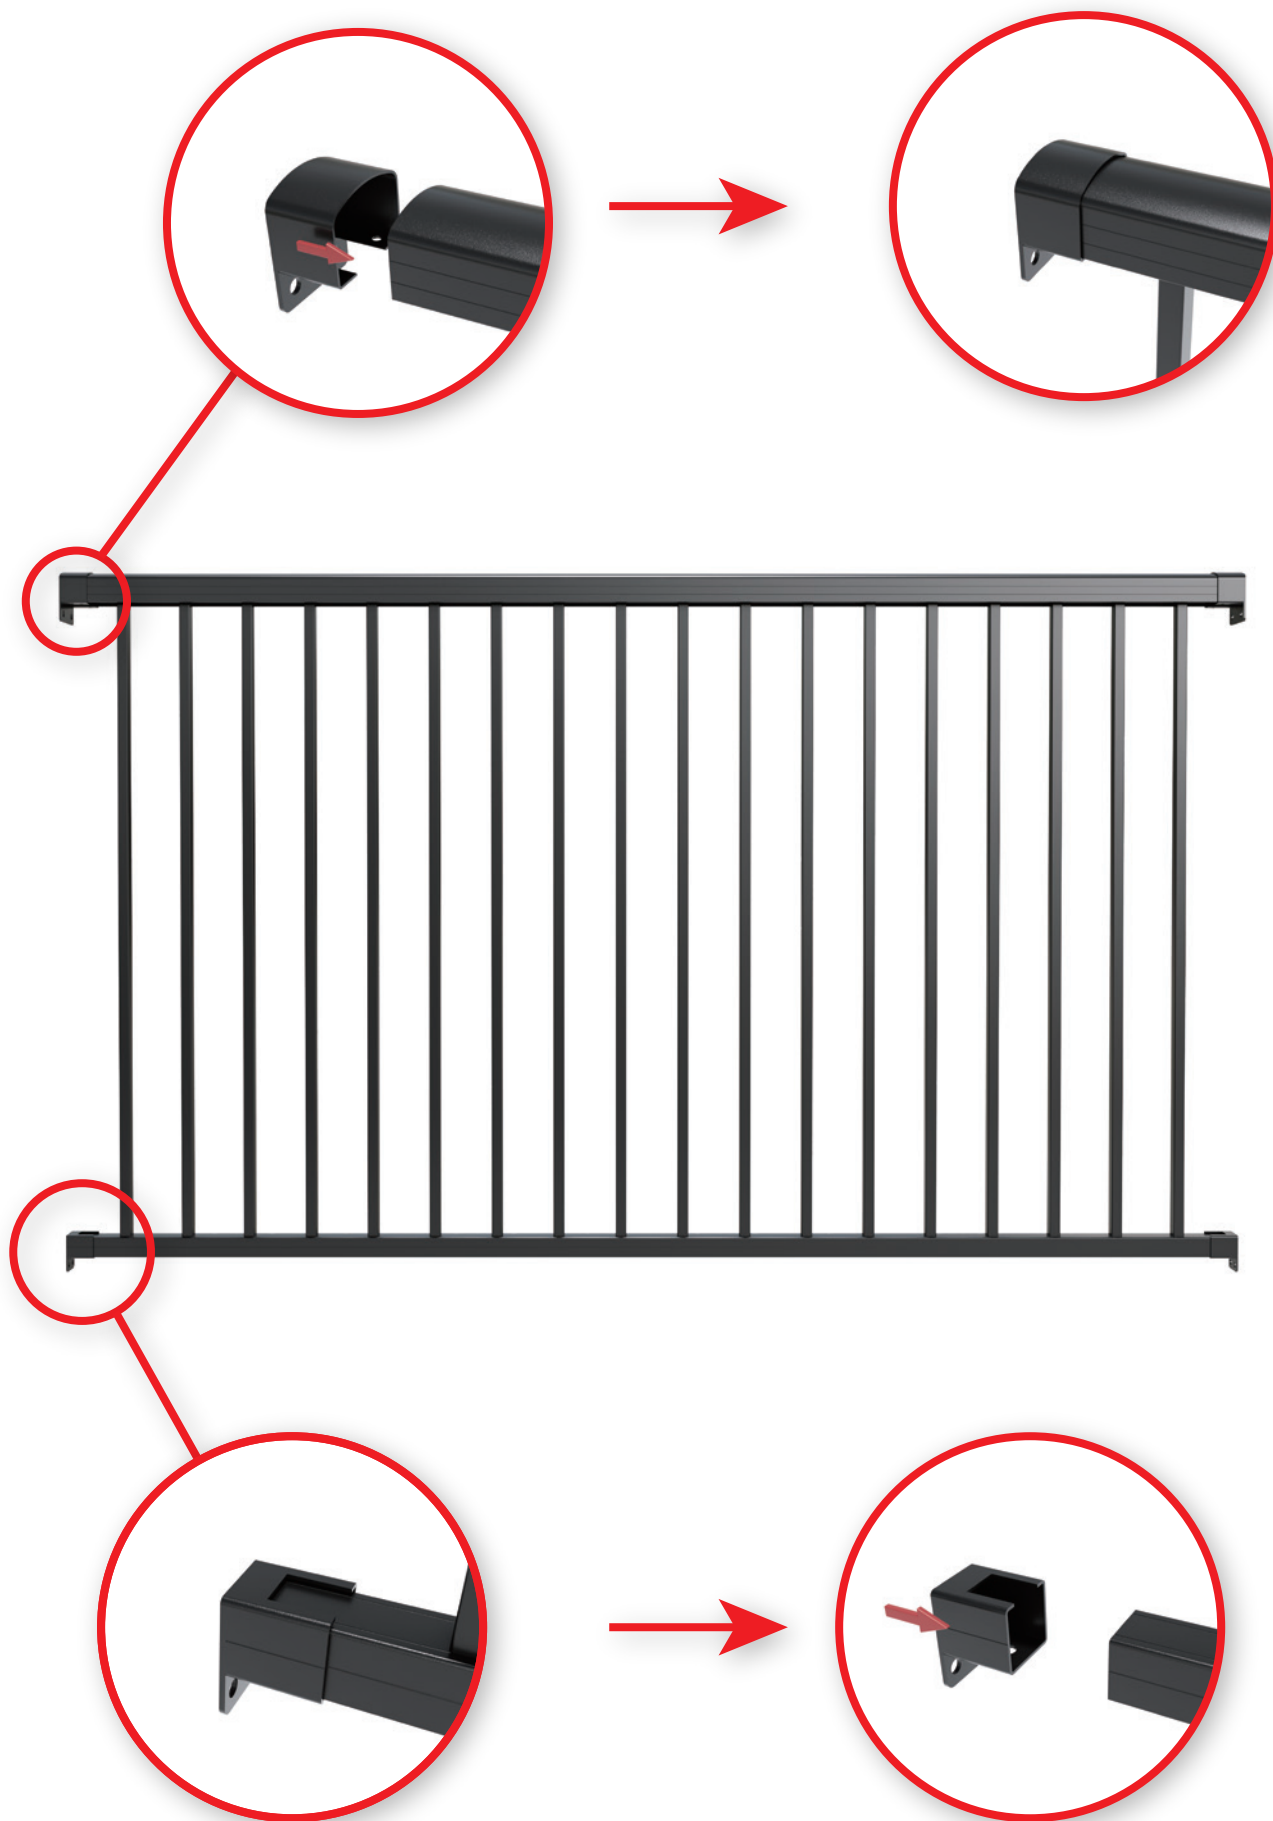

INNOVALU

Système innovant de rampes et clôture en aluminium
Innovative aluminum railing and fencing system

Guide d'installation *Installation Guide*

27295005

RAMPE POUR TERRASSE NOIRE 68.75" X 39.75"

BLACK DECK RAILING 68.75" X 39.75"

Inclus 2 supports supérieurs + 2 supports inférieurs + 1 support de base + 15 vis autoperceuses à tête hexagonale
Includes 2 upper brackets + 2 lower brackets + 1 base bracket + 15 self-drilling hex head screws

Inclus 2 charnières et 1 loquet
Includes 2 hinges and 1 latch

RAMPE D'ESCALIER NOIRE 27295007
BLACK STAIR RAILINGS 27295007

1.

2.

3.

4.

5.

6.

7.

8.

RAMPE POUR TERRASSE NOIRE 27295005 ET 27295009
BLACK STAIR RAILINGS 27295005 AND 27295009

1.

2.

3.

6.

7.