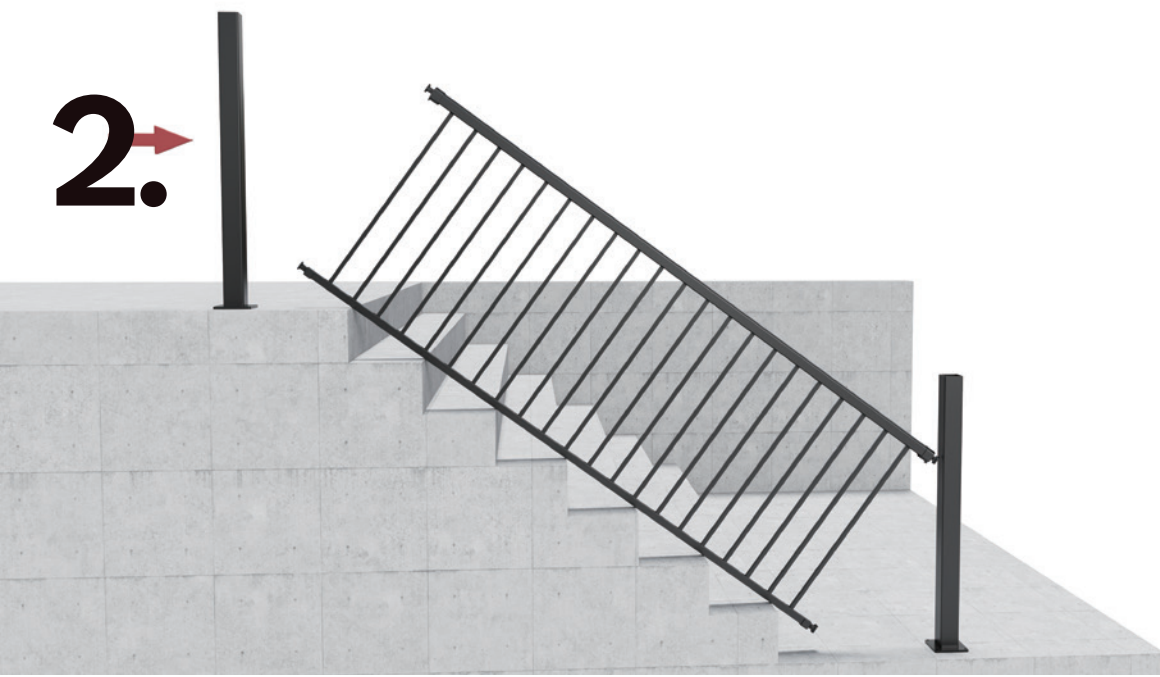

Inclus 2 charnières et 1 loquet
Includes 2 hinges and 1 latch

RAMPE D'ESCALIER NOIRE 27295007
BLACK STAIR RAILINGS 27295007

1.

2.

3.

4.

5.

6.