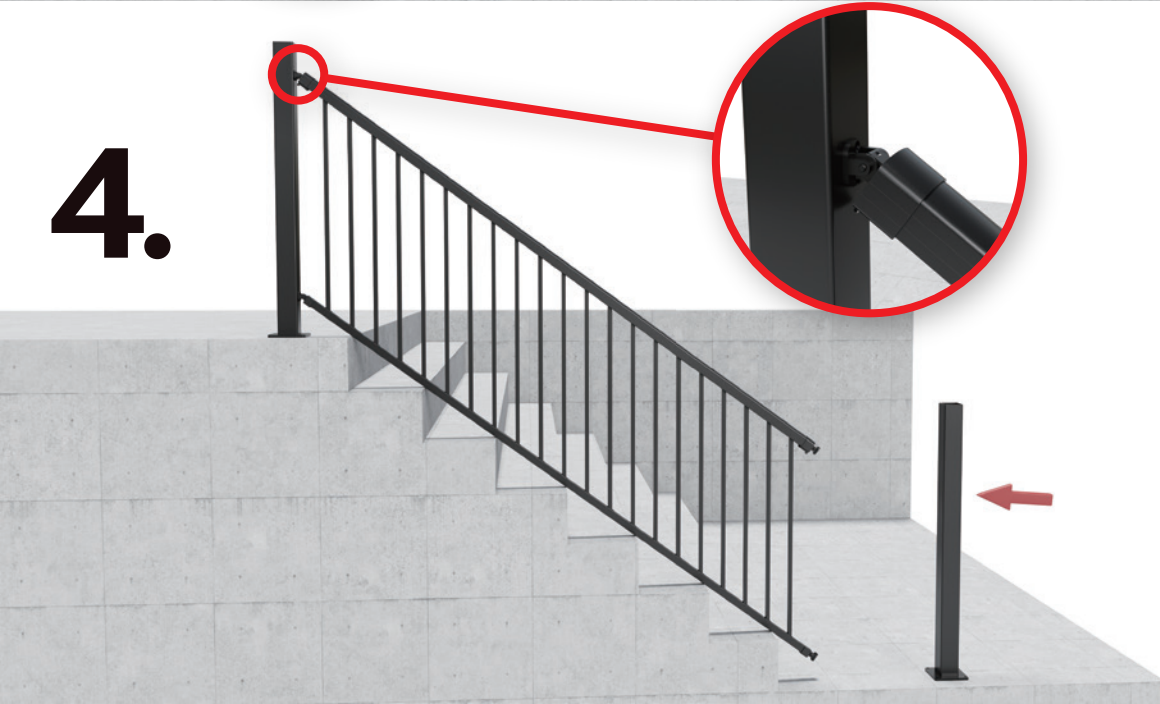

Inclus 2 charnières et 1 loquet
Includes 2 hinges and 1 latch

RAMPE D'ESCALIER NOIRE 27295007
BLACK STAIR RAILINGS 27295007

1.

2.

3.

4.

5.

6.