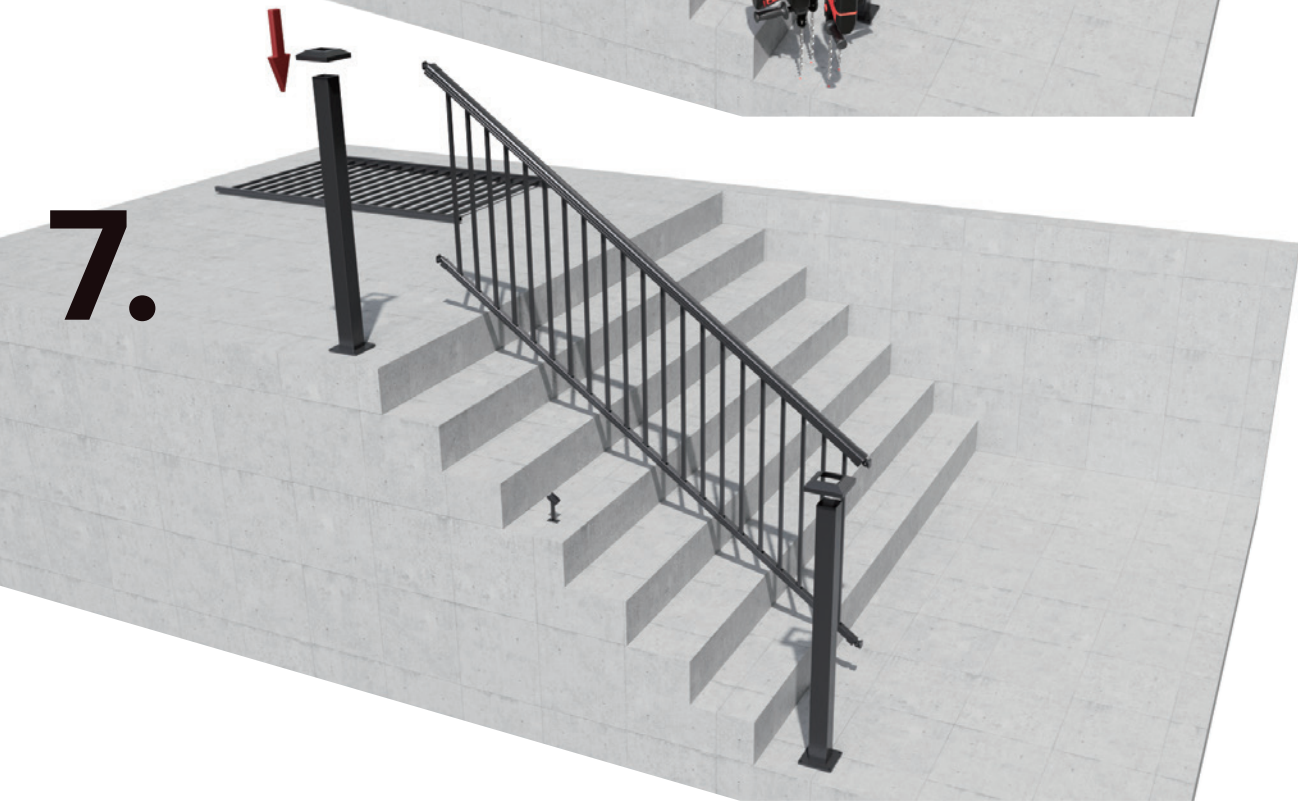

Inclus 2 charnières et 1 loquet
Includes 2 hinges and 1 latch

RAMPE D'ESCALIER NOIRE 27295007
BLACK STAIR RAILINGS 27295007

1.

2.

3.

4.

5.

6.

7.

8.

RAMPE POUR TERRASSE NOIRE 27295005 ET 27295009
BLACK STAIR RAILINGS 27295005 AND 27295009

1.

2.

3.

6.

7.