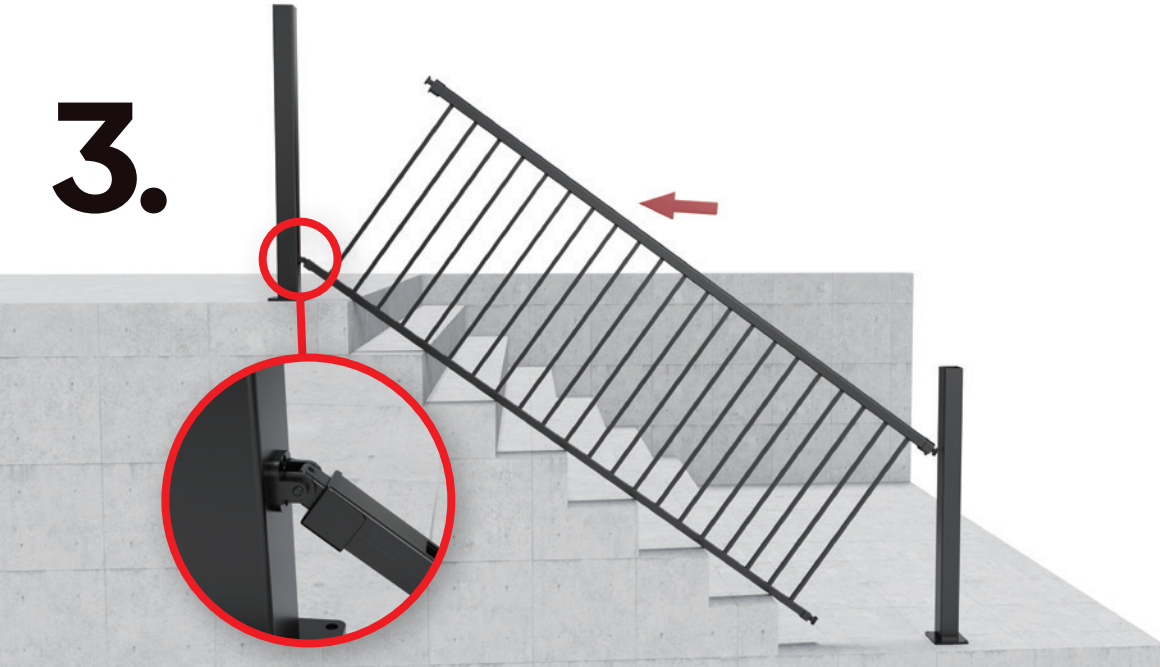

Inclus 2 charnières et 1 loquet
Includes 2 hinges and 1 latch

RAMPE D'ESCALIER NOIRE 27295007
BLACK STAIR RAILINGS 27295007

1.

2.

3.

4.

5.

6.