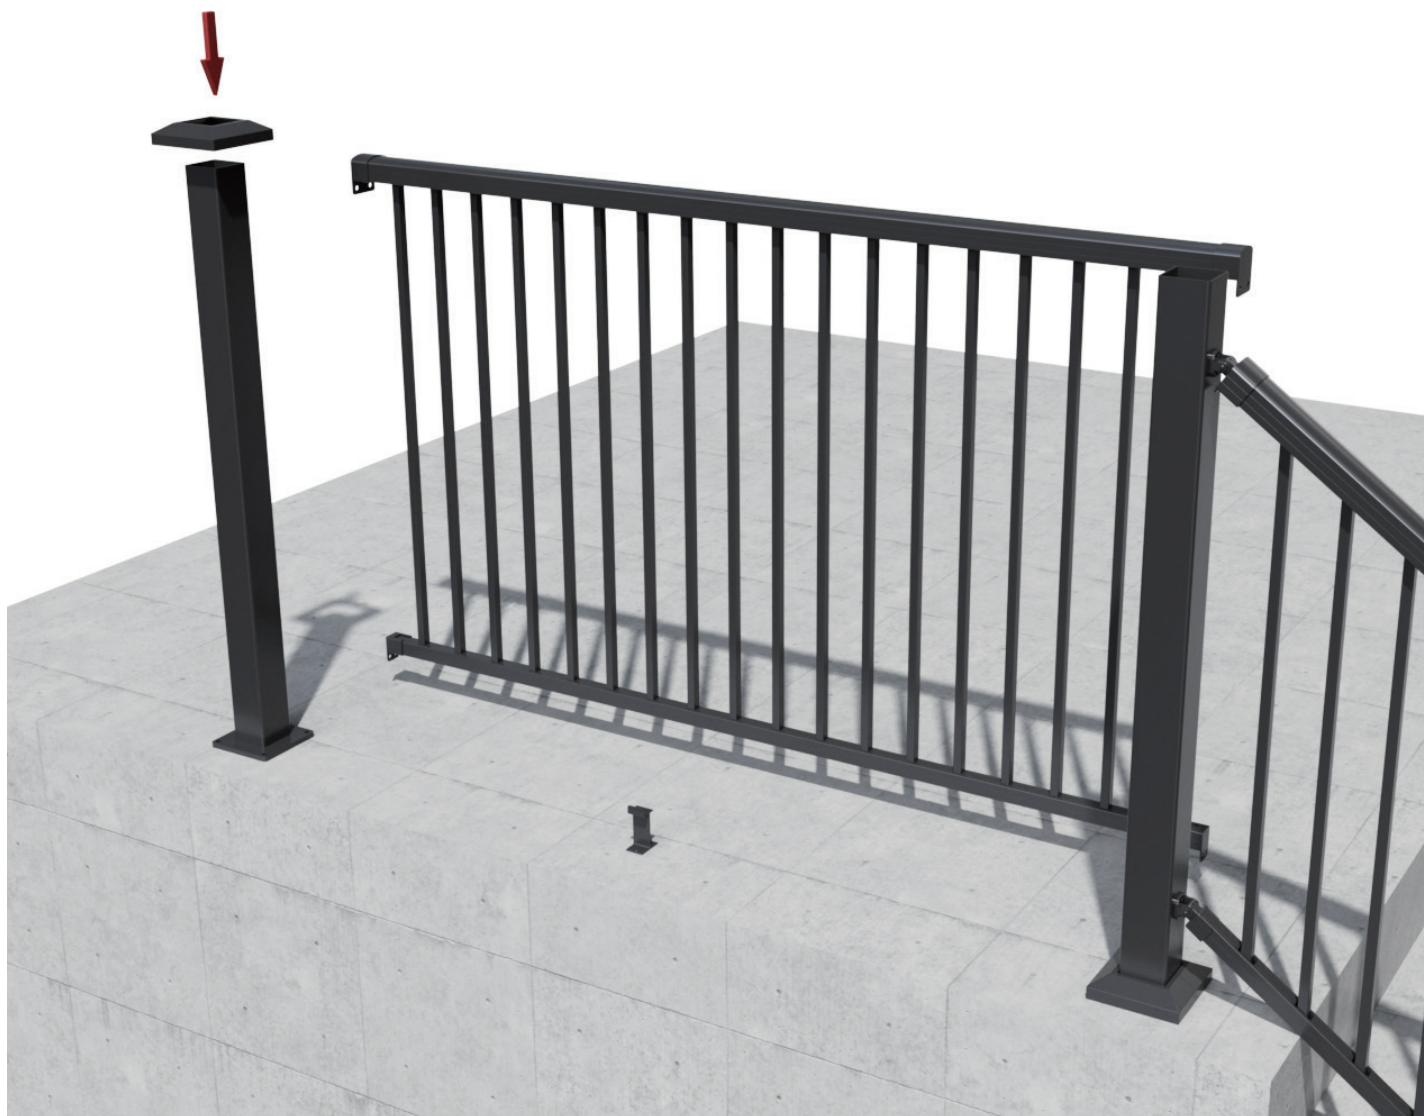

INNOVALU

Système innovant de rampes et clôture en aluminium
Innovative aluminum railing and fencing system

Guide d'installation *Installation Guide*

27295005

RAMPE POUR TERRASSE NOIRE 68.75" X 39.75"

BLACK DECK RAILING 68.75" X 39.75"

Inclus 2 charnières et 1 loquet
Includes 2 hinges and 1 latch

RAMPE D'ESCALIER NOIRE 27295007
BLACK STAIR RAILINGS 27295007

1.

2.

3.

4.

5.

6.

7.

8.

RAMPE POUR TERRASSE NOIRE 27295005 ET 27295009
BLACK STAIR RAILINGS 27295005 AND 27295009

1.

2.

3.

6.

7.