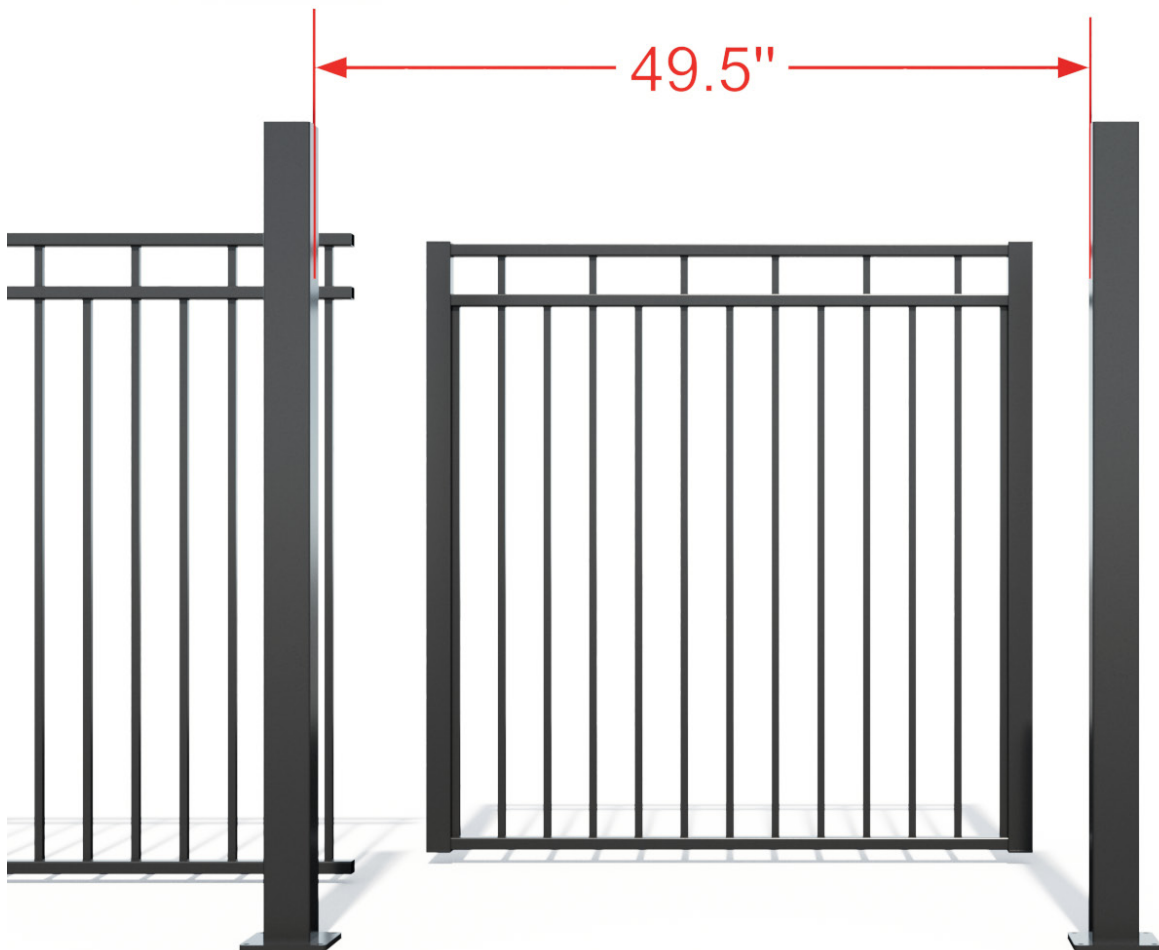

Dimensions du produit et espacement d'installation

Product Dimensions & Installation Spacing

2.