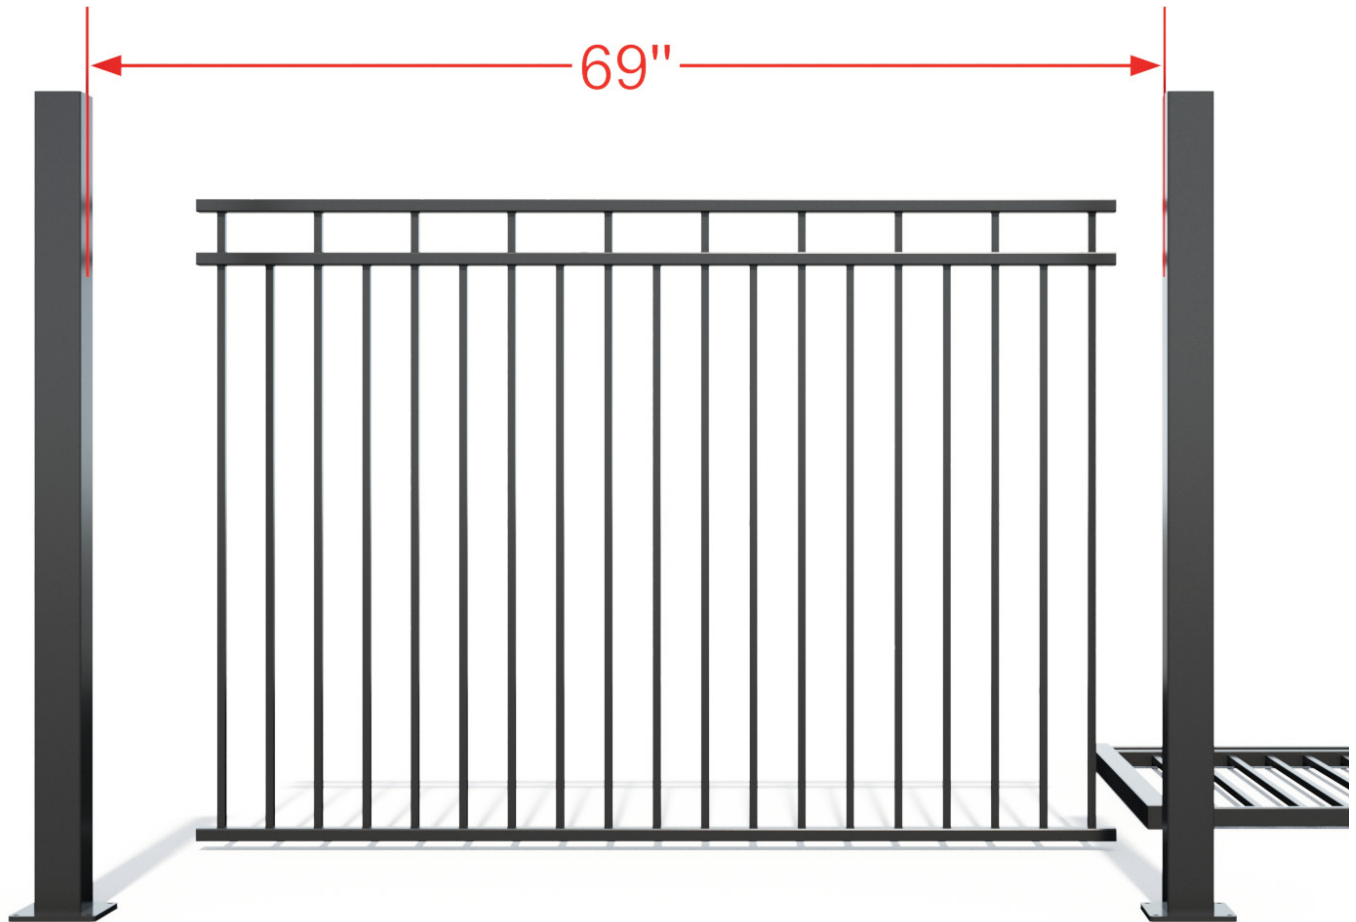

Dimensions du produit et espacement d'installation

Product Dimensions & Installation Spacing

1.