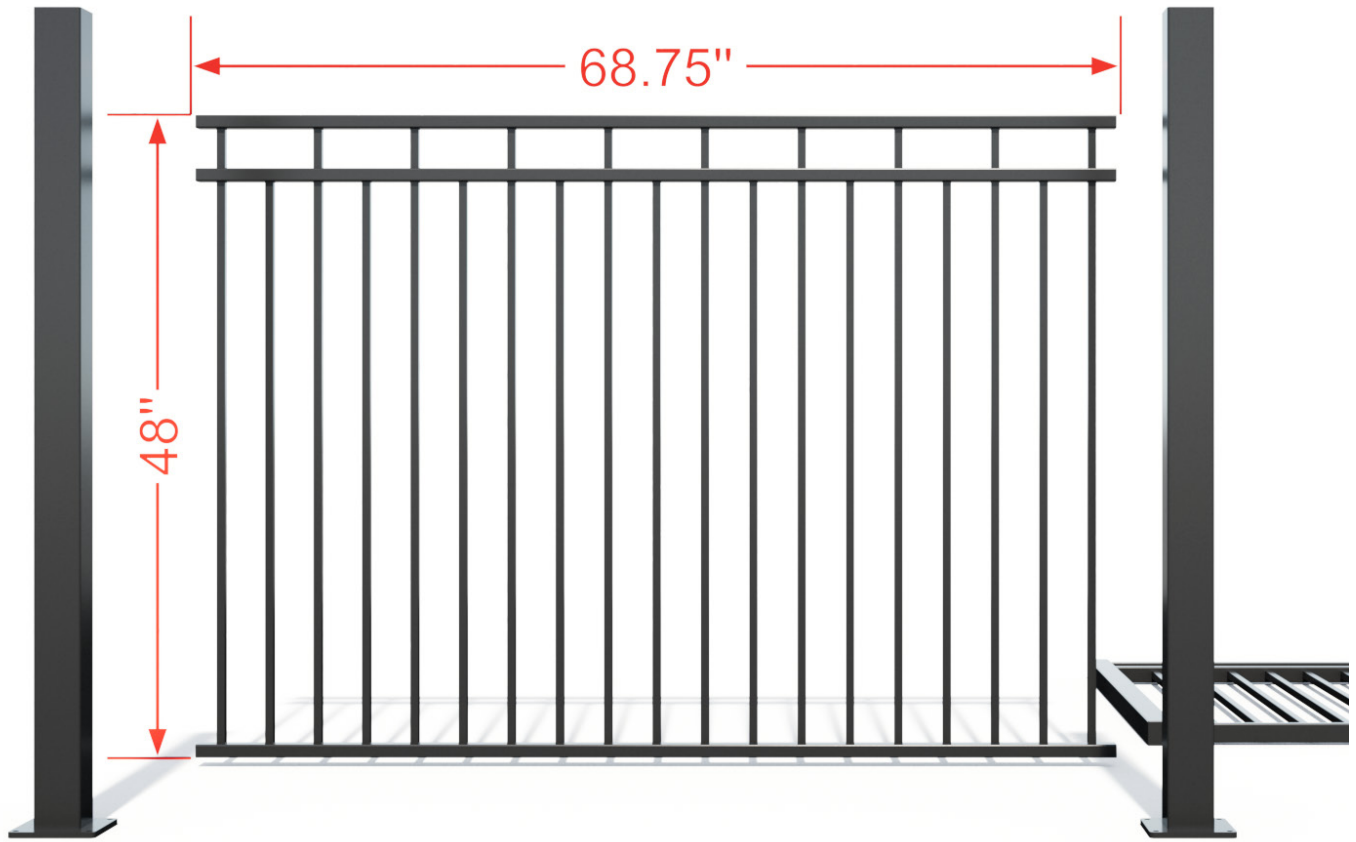

INNOVALU

Système innovant de rampes et clôture en aluminium

Innovative aluminum railing and fencing system

Guide d'installation

Installation Guide

27295040

PORTAIL NOIR 48" X 48"

BLACK GATE 48" X 48"

Inclus 2 charnières et 1 loquet

Includes 2 hinges and 1 latch

27295050

PANNEAU DE CLÔTURE NOIR 68.75" X 48"

BLACK FENCE PANEL 68.75" X 48"

Inclus 6 supports / 19 vis à tête hexagonale autoperceuses

Includes 6 brackets

19 self-drilling hex head screws

27295015

POTEAU EN ALUMINIUM NOIR 3" X 3" X 52"

BLACK ALUMINUM POST 3"X3"X 52"

GUIDE DE PERCAGE
DRILLING TEMPLATE

Dimensions du produit et espacement d'installation

Product Dimensions & Installation Spacing

1.

Dimensions du produit et espacement d'installation

Product Dimensions & Installation Spacing

2.

3.

4.

5.

6.