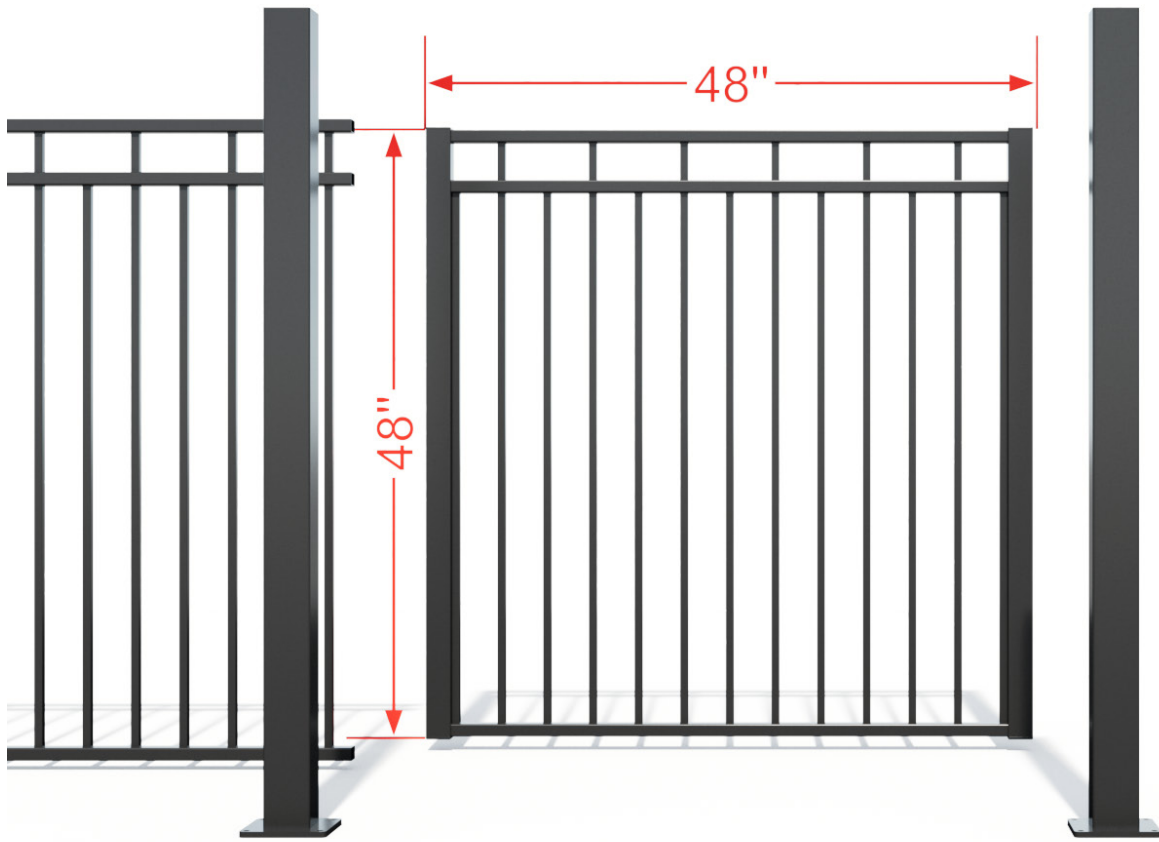

Dimensions du produit et espacement d'installation

Product Dimensions & Installation Spacing

2.