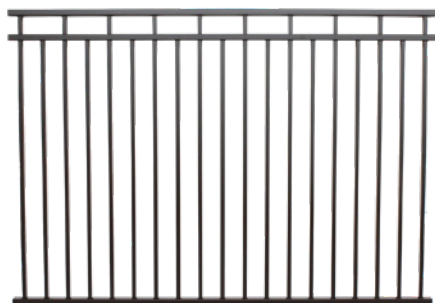

INNOVALU

Système innovant de rampes et clôture en aluminium

Innovative aluminum railing and fencing system

Guide d'installation

Installation Guide

27295040

PORTAIL NOIR 48" X 48"

BLACK GATE 48" X 48"

Inclus 2 charnières et 1 loquet

Includes 2 hinges and 1 latch

27295050

PANNEAU DE CLÔTURE NOIR 68.75" X 48"

BLACK FENCE PANEL 68.75" X 48"

Inclus 6 supports / 19 vis à tête hexagonale autoperceuses

Includes 6 brackets

19 self-drilling hex head screws

27295015

POTEAU EN ALUMINIUM NOIR 3" X 3" X 52"

BLACK ALUMINUM POST 3"X3"X 52"

GUIDE DE PERCAGE
DRILLING TEMPLATE

Dimensions du produit et espacement d'installation

Product Dimensions & Installation Spacing